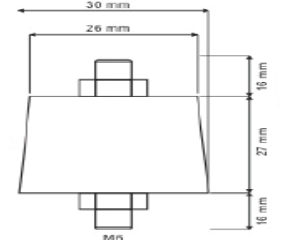

M6 STANDART İZOLATÖR

ÜRÜN KODU	ÜRÜN ADI	KUTU ADEDİ	BİRİM FİYAT
ELSI M6CC	M6 ÇİFT TARAF CİVATA POLYESTER İZOLATÖR	100	49,20 ₺
ELSI M6CS	M6 SOMUN-CİVATA POLYESTER İZOLATÖR	100	55,00 ₺
ELSI M6SS	M6 ÇİFT TARAF SOMUN POLYESTER İZOLATÖR	100	60,20 ₺