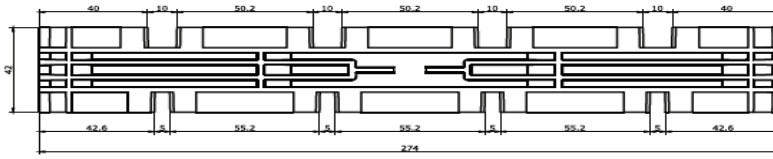

KOD /CODE	TİP/TYPE	ÜRÜN ADI / PRODUCT NAME	KUTU ADEDİ / BOX QTY.	BİRİM FİYAT / UNIT PRICE
ELSIP-E 3F1N	3x1F 5-10mm.	3X1F+N PLASTİK TARAK İZOLATÖR(EKO) - ÇİFT TARAFLI (4 TİJ)	100	271,50 ₺