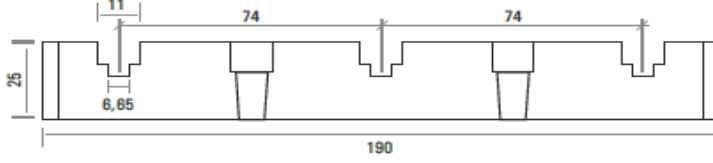

EKO PLASTİK TARAK İZOLATÖR (VO)/ PLASTIC BUSBAR SUPPORT INSULATOR

KOD /CODE	TİP/TYPE	ÜRÜN ADI / PRODUCT NAME	KUTU ADEDİ / BOX QTY.	BİRİM FİYAT / UNIT PRICE
ELSIP-E 31F	3x1F 5-10mm.	3X1F PLASTİK TARAK İZOLATÖR(EKO)	100	187,60 ₺