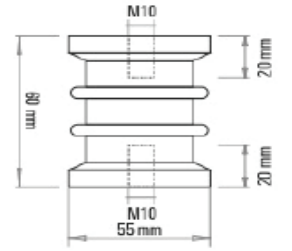

1N-500 İZOLATÖR

ÜRÜN KODU	ÜRÜN ADI	KUTU ADEDİ	BİRİM FİYAT
ELSI 1N500-10	1N500 M10 SOMUN-SOMUN İZOLATÖR	20	208,00 ₺
ELSI 1N500-12	1N500 M12 SOMUN-SOMUN İZOLATÖR	20	244,00 ₺