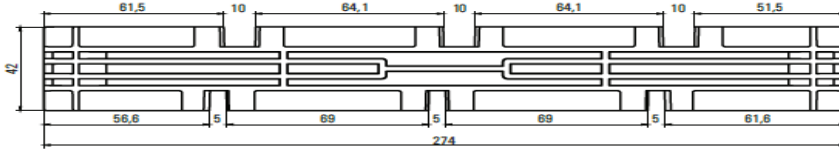

KOD /CODE	TİP/TYPE	ÜRÜN ADI / PRODUCT NAME	KUTU ADEDİ / BOX QTY.	BİRİM FİYAT / UNIT PRICE
ELSIP-E 31F	3x1F 5-10mm.	3X1F PLASTİK TARAK İZOLATÖR(EKO) - ÇİFT TARAFLI (4 TİJ)	100	271,50 ₺