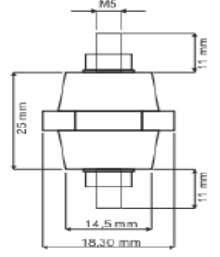

M5 STANDART İZOLATÖR (YÜKSEKLİK 25MM)

ÜRÜN KODU	ÜRÜN ADI	KUTU ADEDİ	BİRİM FİYAT
ELSI M5CC	M5 ÇİFT TARAF CİVATA POLYESTER İZOLATÖR	250	36,50 ₺
ELSI M5CS	M5 SOMUN-CİVATA POLYESTER İZOLATÖR	250	45,80 ₺
ELSI M5SS	M5 ÇİFT TARAF SOMUN POLYESTER İZOLATÖR	250	55,00 ₺