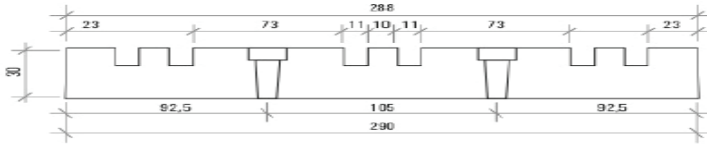

ÜRÜN KODU	ÜRÜN ADI	KUTU ADEDİ	BİRİM FİYAT
ELSI 31F	3x1F TARAK İZOLATÖR POLYESTER (UZUN TİP)	40	145,00 ₺