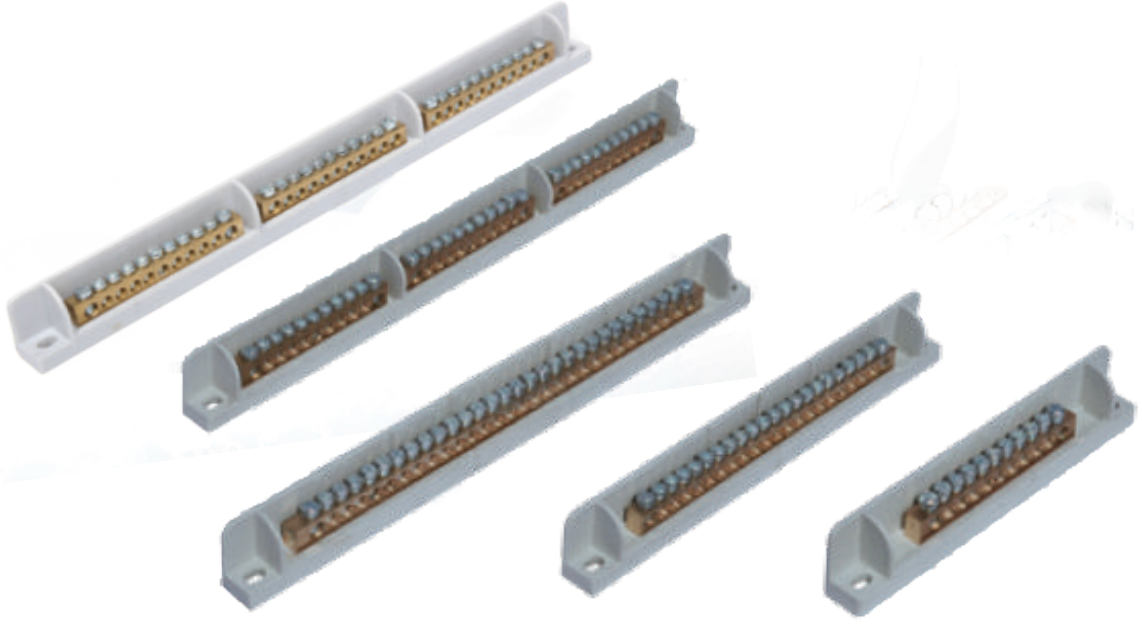

MODÜLER NÖTR KLEMENSLERİ

BİR KUTUP MODÜLER NÖTR KLEMENSİ 80A.

ÜRÜN KODU	AÇIKLAMA	KUTU ADEDİ	BİRİM FİYAT
ELS MNK 011	MODÜLER NÖTR KLEMENSİ İÇ BARA	300	104,00 ₺
ELS MNK 110	MODÜLER NÖTR KLEMENSİ 1x10	40	285,00 ₺
ELS MNK 111	MODÜLER NÖTR KLEMENSİ 1x11	40	318,00 ₺
ELS MNK 115	MODÜLER NÖTR KLEMENSİ 1x15	40	385,00 ₺
ELS MNK 120	MODÜLER NÖTR KLEMENSİ 1x20	40	420,00 ₺
ELS MNK 130	MODÜLER NÖTR KLEMENSİ 1x30	40	503,00 ₺

İKİ KUTUP MODÜLER NÖTR KLEMENSİ 80A.

ÜRÜN KODU	AÇIKLAMA	KUTU ADEDİ	BİRİM FİYAT
ELS MNK 208	MODÜLER NÖTR KLEMENSİ 2x8	40	419,00 ₺
ELS MNK 211	MODÜLER NÖTR KLEMENSİ 2x11	40	452,00 ₺

ÜÇ KUTUP MODÜLER NÖTR KLEMENSLERİ

ÜRÜN KODU	AÇIKLAMA	KUTU ADEDİ	BİRİM FİYAT
ELS MNK 311	MODÜLER NÖTR KLEMENSİ 3x11 80A.	40	460,00 ₺

ÜRÜN KODU	AÇIKLAMA	KUTU ADEDİ	BİRİM FİYAT
ELS MNK 311-1	MODÜLER NÖTR KLEMENSİ 3x11 100A.	40	670,00 ₺

PLASTİK NÖTR AYAKLARI

KOD	ÜRÜN ADI	KUTU ADEDİ	BİRİM FİYAT
ELS PA 063	63 A. AYAK	500	12,00 ₺
ELS PA 080	80 A. AYAK	500	12,00 ₺
ELS PA 125	125 A. AYAK	500	12,00 ₺
ELS PA 160	160 A. AYAK	500	12,00 ₺