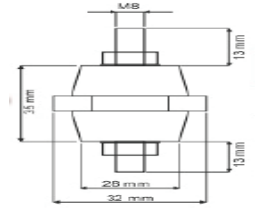

M8 ORTA İZOLATÖR (YÜKSEKLİK 35MM)

ÜRÜN KODU	ÜRÜN ADI	KUTU ADEDİ	BİRİM FİYAT
ELSIM M8CC	M8 ÇİFT TARAF CİVATA POLYESTER İZOLATÖR	50	65,50 ₺
ELSIM M8CS	M8 SOMUN-CİVATA POLYESTER İZOLATÖR	50	71,70 ₺
ELSIM M8SS	M8 ÇİFT TARAF SOMUN POLYESTER İZOLATÖR	50	79,60 ₺