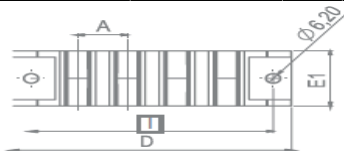

KOD / CODE	TİP / TYPE	ÖLÇÜLER / DIMENSIONS (mm.)								MİN. DİRENC kN	KUTU ADEDİ / BOX QTY.	BİRİM FİYAT / UNIT PRICE
		A	C	C1	D	F	I	E1	G			
ELSIP 14FR	1x4F 10mm.	20,5	20	8,4x8,4	115	105	100	35	10	5	50	200,00 ₺