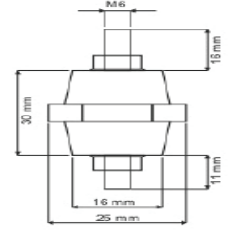

M6 MINI İZOLATÖR (YÜKSEKLİK 30MM)

ÜRÜN KODU	ÜRÜN ADI	KUTU ADEDİ	BİRİM FİYAT
ELSIM M6CC	M6 ÇİFT TARAF CİVATA POLYESTER İZOLATÖR	150	47,00 ₺
ELSIM M6CS	M6 SOMUN-CİVATA POLYESTER İZOLATÖR	150	53,40 ₺
ELSIM M6SS	M6 ÇİFT TARAF SOMUN POLYESTER İZOLATÖR	150	57,60 ₺