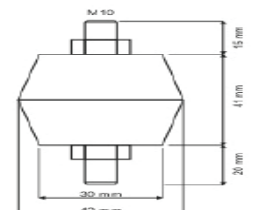

M10 STANDART İZOLATÖR

ÜRÜN KODU	ÜRÜN ADI	KUTU ADEDİ	BİRİM FİYAT
ELSI M10CC	M10 ÇİFT TARAF CİVATA POLYESTER İZOLATÖR	40	118,70 ₺
ELSI M10CS	M10 SOMUN-CİVATA POLYESTER İZOLATÖR	40	122,00 ₺
ELSI M10SS	M10 ÇİFT TARAF SOMUN POLYESTER İZOLATÖR	40	124,00 ₺