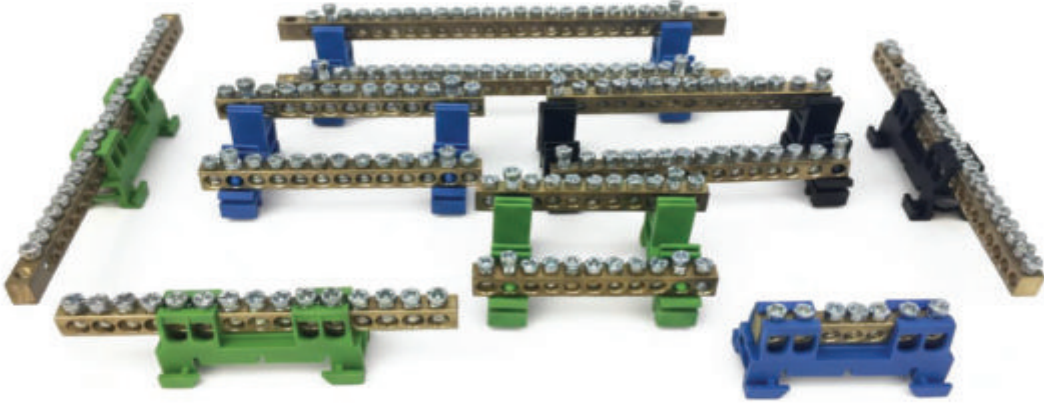

KOMPAKT NÖTR - TOPRAKLAMA KLEMENSLERİ RAYA GEÇME

- Nötr-topraklama için renklere uygun klemens çeşitliliği
- Tek sıra, dar alanlar için raya dik montaj imkanı
- Çift sıra ürünler ile dar alanda işlem kolaylığı
- Din raya montaj imkanı
- Ms 58 pirinç kalitesi
- -Tüm deliklerdeki havşa ile kablo koruyucu yapı
- -Siyah, yeşil ve mavi plastik çeşitliliği

KOD	ÜRÜN ADI	KUTU ADEDİ	BİRİM FİYAT
ELSR TK 08007	7 DELİK	50	102,00 ₺
ELSR TK 08010	10 DELİK	50	132,00 ₺
ELSR TK 08012	12 DELİK	50	150,00 ₺
ELSR TK 08015	15 DELİK	50	176,00 ₺
ELSR TK 08020	20 DELİK	50	223,00 ₺
SİPARİŞ ANINDA PLASTİK RENGİNİ BELİRTİNİZ.			

KOD	ÜRÜN ADI	KUTU ADEDİ	BİRİM FİYAT
ELSRÇTK 08007	7 DELİK ÇİFT SIRA	50	246,00 ₺
ELSRÇTK 08010	10 DELİK ÇİFT SIRA	50	300,00 ₺
ELSRÇTK 08012	12 DELİK ÇİFT SIRA	50	335,00 ₺
ELSRÇTK 08015	15 DELİK ÇİFT SIRA	50	389,00 ₺
ELSRÇTK 08020	20 DELİK ÇİFT SIRA	50	478,00 ₺
SİPARİŞ ANINDA PLASTİK RENGİNİ BELİRTİNİZ.