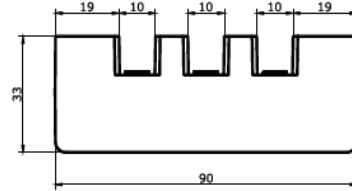

KOD /CODE	TİP /TYPE	ÜRÜN ADI / PRODUCT NAME	KUTU ADEDİ / BOX QTY.	BİRİM FİYAT / UNIT PRICE
ELSIP-E 13F10	1x3F 10mm.	1x3F PLASTİK TARAK İZOLATÖR(EKO) - RAYA GEÇME	100	119,00 ₺