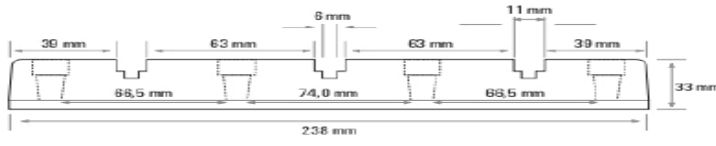

ÜRÜN KODU	ÜRÜN ADI	KUTU ADEDİ	BİRİM FİYAT
ELSI 31F-K	3x1F TARAK İZOLATÖR POLYESTER (KISA TİP)	20	110,00 ₺