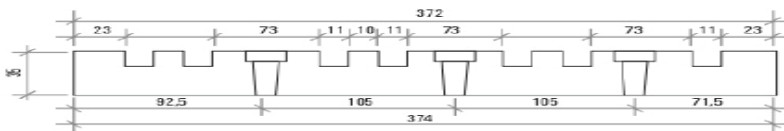

ÜRÜN KODU	ÜRÜN ADI	KUTU ADEDİ	BİRİM FİYAT
ELSI 3F1N	3x1F+N TARAK İZOLATÖR POLYESTER	40	152,60 ₺

ÜRÜN KODU	ÜRÜN ADI	KUTU ADEDİ	BİRİM FİYAT
ELSI 32F1N	3x2F+N TARAK İZOLATÖR POLYESTER	8	208,00 ₺