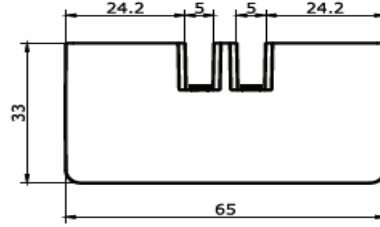

KOD /CODE	TİP /TYPE	ÜRÜN ADI / PRODUCT NAME	KUTU ADEDİ / BOX QTY.	BİRİM FİYAT / UNIT PRICE
ELSIP-E 12F5	1x2F 5mm.	1x2F PLASTİK TARAK İZOLATÖR(EKO) - RAYA GEÇME	100	102,00 ₺