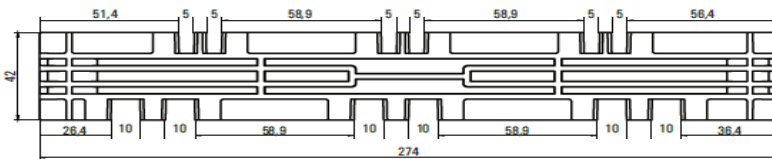

KOD /CODE	TİP/TYPE	ÜRÜN ADI / PRODUCT NAME	KUTU ADEDİ / BOX QTY.	BİRİM FİYAT / UNIT PRICE
ELSIP-E 32F	3x2F 5-10mm.	3X2F PLASTİK TARAK İZOLATÖR(EKO) - ÇİFT TARAFLI (4 TİJ)	100	271,50 ₺