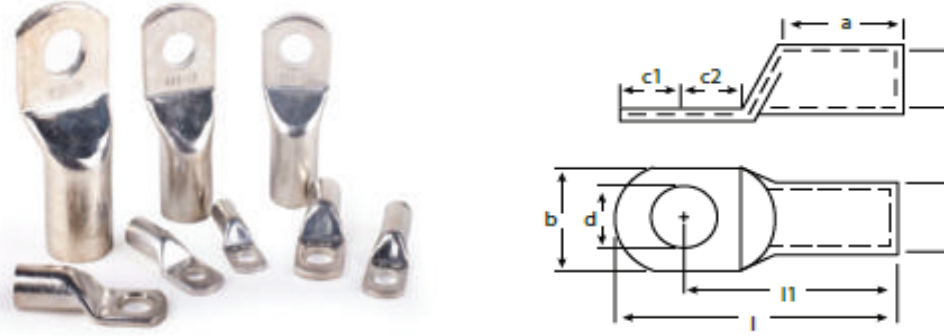

BAKIR KABLO PAPUÇLARI - EKONOMİK TİP

ÜRÜN KODU	KABLO KESİTİ	DELİK ÇAPI	ÖLÇÜLER (mm)						KUTU ADEDİ	BİRİM FİYAT
			d	c1	c2	l	a	b		
ELSESKP 016-6	16	M6	6,5	7,0	6,5	29,0	12,0	11,0	600	24,70 ₺
ELSESKP 016-8	16	M8	8,5	9,0	8,0	33,0	12,0	13,0	600	27,75 ₺
ELSESKP 025-8	25	M8	8,5	9,3	7,7	39,0	16,0	13,0	400	38,55 ₺
ELSESKP 035-8	35	M8	8,3	9,7	8,3	44,0	19,0	15,5	300	52,40 ₺
ELSESKP 050-10	50	M10	10,5	12,0	12,0	51,5	21,0	17,6	200	66,30 ₺
ELSESKP 070-10	70	M10	10,5	10,0	12,0	54,0	23,0	21,0	125	100,20 ₺
ELSESKP 095-12	95	M12	10,5	12,0	10,0	59,0	26,0	23,5	100	126,40 ₺
ELSESKP 120-12	120	M12	13,0	14,5	13,0	69,0	29,0	27,0	60	175,70 ₺
ELSESKP 150-12	150	M12	13,0	16,5	16,5	76,0	30,0	29,2	50	262,00 ₺
ELSESKP 185-16	185	M16	17,0	18,0	17,0	82,0	33,0	32,3	40	323,70 ₺
ELSESKP 240-16	240	M16	17,0	18,0	17,0	89,0	38,0	37,6	40	493,20 ₺
ELSESKP 300-16	300	M16	17,0	18,0	18,0	98,0	45,5	41,0	25	847,55 ₺