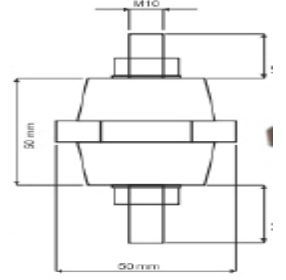

1NK İZOLATÖR

ÜRÜN KODU	ÜRÜN ADI	KUTU ADEDİ	BİRİM FİYAT
ELSI 1NK500-16	1NK-500 M16 SOMUN-SOMUN İZOLATÖR	12	292,00 ₺