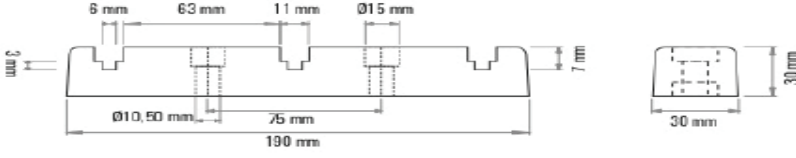

POLYESTER İZOLATÖRLER

POLYESTER TARAK İZOLATÖRLER