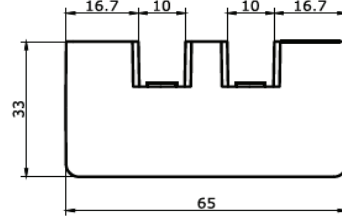

EKO PLASTİK TARAK İZOLATÖR (VO)/ PLASTIC BUSBAR SUPPORT INSULATOR

KOD /CODE	TİP /TYPE	ÜRÜN ADI / PRODUCT NAME	KUTU ADEDİ / BOX QTY.	BİRİM FİYAT / UNIT PRICE
ELSIP-E 12F10	1x2F 10mm.	1x2F PLASTİK TARAK İZOLATÖR(EKO) - RAYA GEÇME	100	102,00 ₺