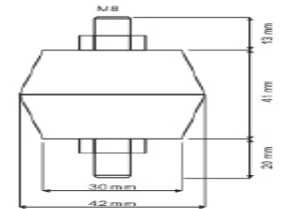

M8 STANDART İZOLATÖR

ÜRÜN KODU	ÜRÜN ADI	KUTU ADEDİ	BİRİM FİYAT
ELSI M8CC	M8 ÇİFT TARAF CİVATA POLYESTER İZOLATÖR	40	84,80 ₺
ELSI M8CS	M8 SOMUN-CİVATA POLYESTER İZOLATÖR	40	93,30 ₺
ELSI M8SS	M8 ÇİFT TARAF SOMUN POLYESTER İZOLATÖR	40	101,70 ₺