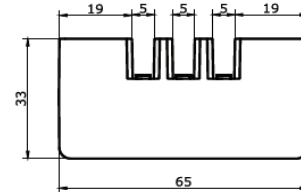

KOD /CODE	TİP /TYPE	ÜRÜN ADI / PRODUCT NAME	KUTU ADEDİ / BOX QTY.	BİRİM FİYAT / UNIT PRICE
ELSIP-E 13F5	1x3F 5mm.	1x3F PLASTİK TARAK İZOLATÖR(EKO) - RAYA GEÇME	100	108,00 ₺