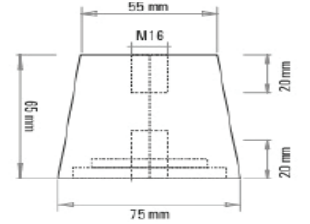

POLYESTER İZOLATÖRLER

M10 BÜYÜK BOY İZOLATÖR (YÜKSEKLİK 40MM)

ÜRÜN KODU	ÜRÜN ADI	KUTU ADEDİ	BİRİM FİYAT
ELSI M10CC	M10 ÇİFT TARAF CİVATA POLYESTER İZOLATÖR	20	164,00 ₺
ELSI M10CS	M10 SOMUN-CİVATA POLYESTER İZOLATÖR	20	160,00 ₺
ELSI M10SS	M10 ÇİFT TARAF SOMUN POLYESTER İZOLATÖR	20	146,00 ₺

1NK İZOLATÖR

ÜRÜN KODU	ÜRÜN ADI	KUTU ADEDİ	BİRİM FİYAT
ELSI 1NK500-16	1NK-500 M16 SOMUN-SOMUN İZOLATÖR	12	292,00 ₺

1N-500 İZOLATÖR

ÜRÜN KODU	ÜRÜN ADI	KUTU ADEDİ	BİRİM FİYAT
ELSI 1N500-10	1N500 M10 SOMUN-SOMUN İZOLATÖR	20	208,00 ₺
ELSI 1N500-12	1N500 M12 SOMUN-SOMUN İZOLATÖR	20	244,00 ₺

1N-1000 İZOLATÖR

ÜRÜN KODU	ÜRÜN ADI	KUTU ADEDİ	BİRİM FİYAT
ELSI 1N1000-12	1N1000 M12 SOMUN-SOMUN İZOLATÖR	20	525,00 ₺
ELSI 1N1000-16	1N1000 M16 SOMUN-SOMUN İZOLATÖR	20	691,00 ₺

SERFİL / SERFİL

ÜRÜN KODU	ÜRÜN ADI	KUTU ADEDİ	BİRİM FİYAT
ELSS 06	M6 SERFİL	100	74,00 ₺
ELSS 08	M8 SERFİL	100	74,00 ₺
ELSS 10	M10 SERFİL	100	80,00 ₺