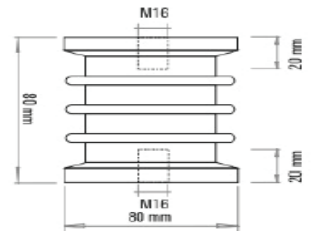

1N-1000 İZOLATÖR

ÜRÜN KODU	ÜRÜN ADI	KUTU ADEDİ	BİRİM FİYAT
ELSI 1N1000-12	1N1000 M12 SOMUN-SOMUN İZOLATÖR	20	525,00 ₺
ELSI 1N1000-16	1N1000 M16 SOMUN-SOMUN İZOLATÖR	20	691,00 ₺