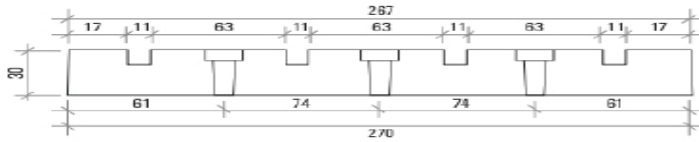

ÜRÜN KODU	ÜRÜN ADI	KUTU ADEDİ	BİRİM FİYAT
ELSI 32F	3x2F TARAK İZOLATÖR POLYESTER	40	152,60 ₺